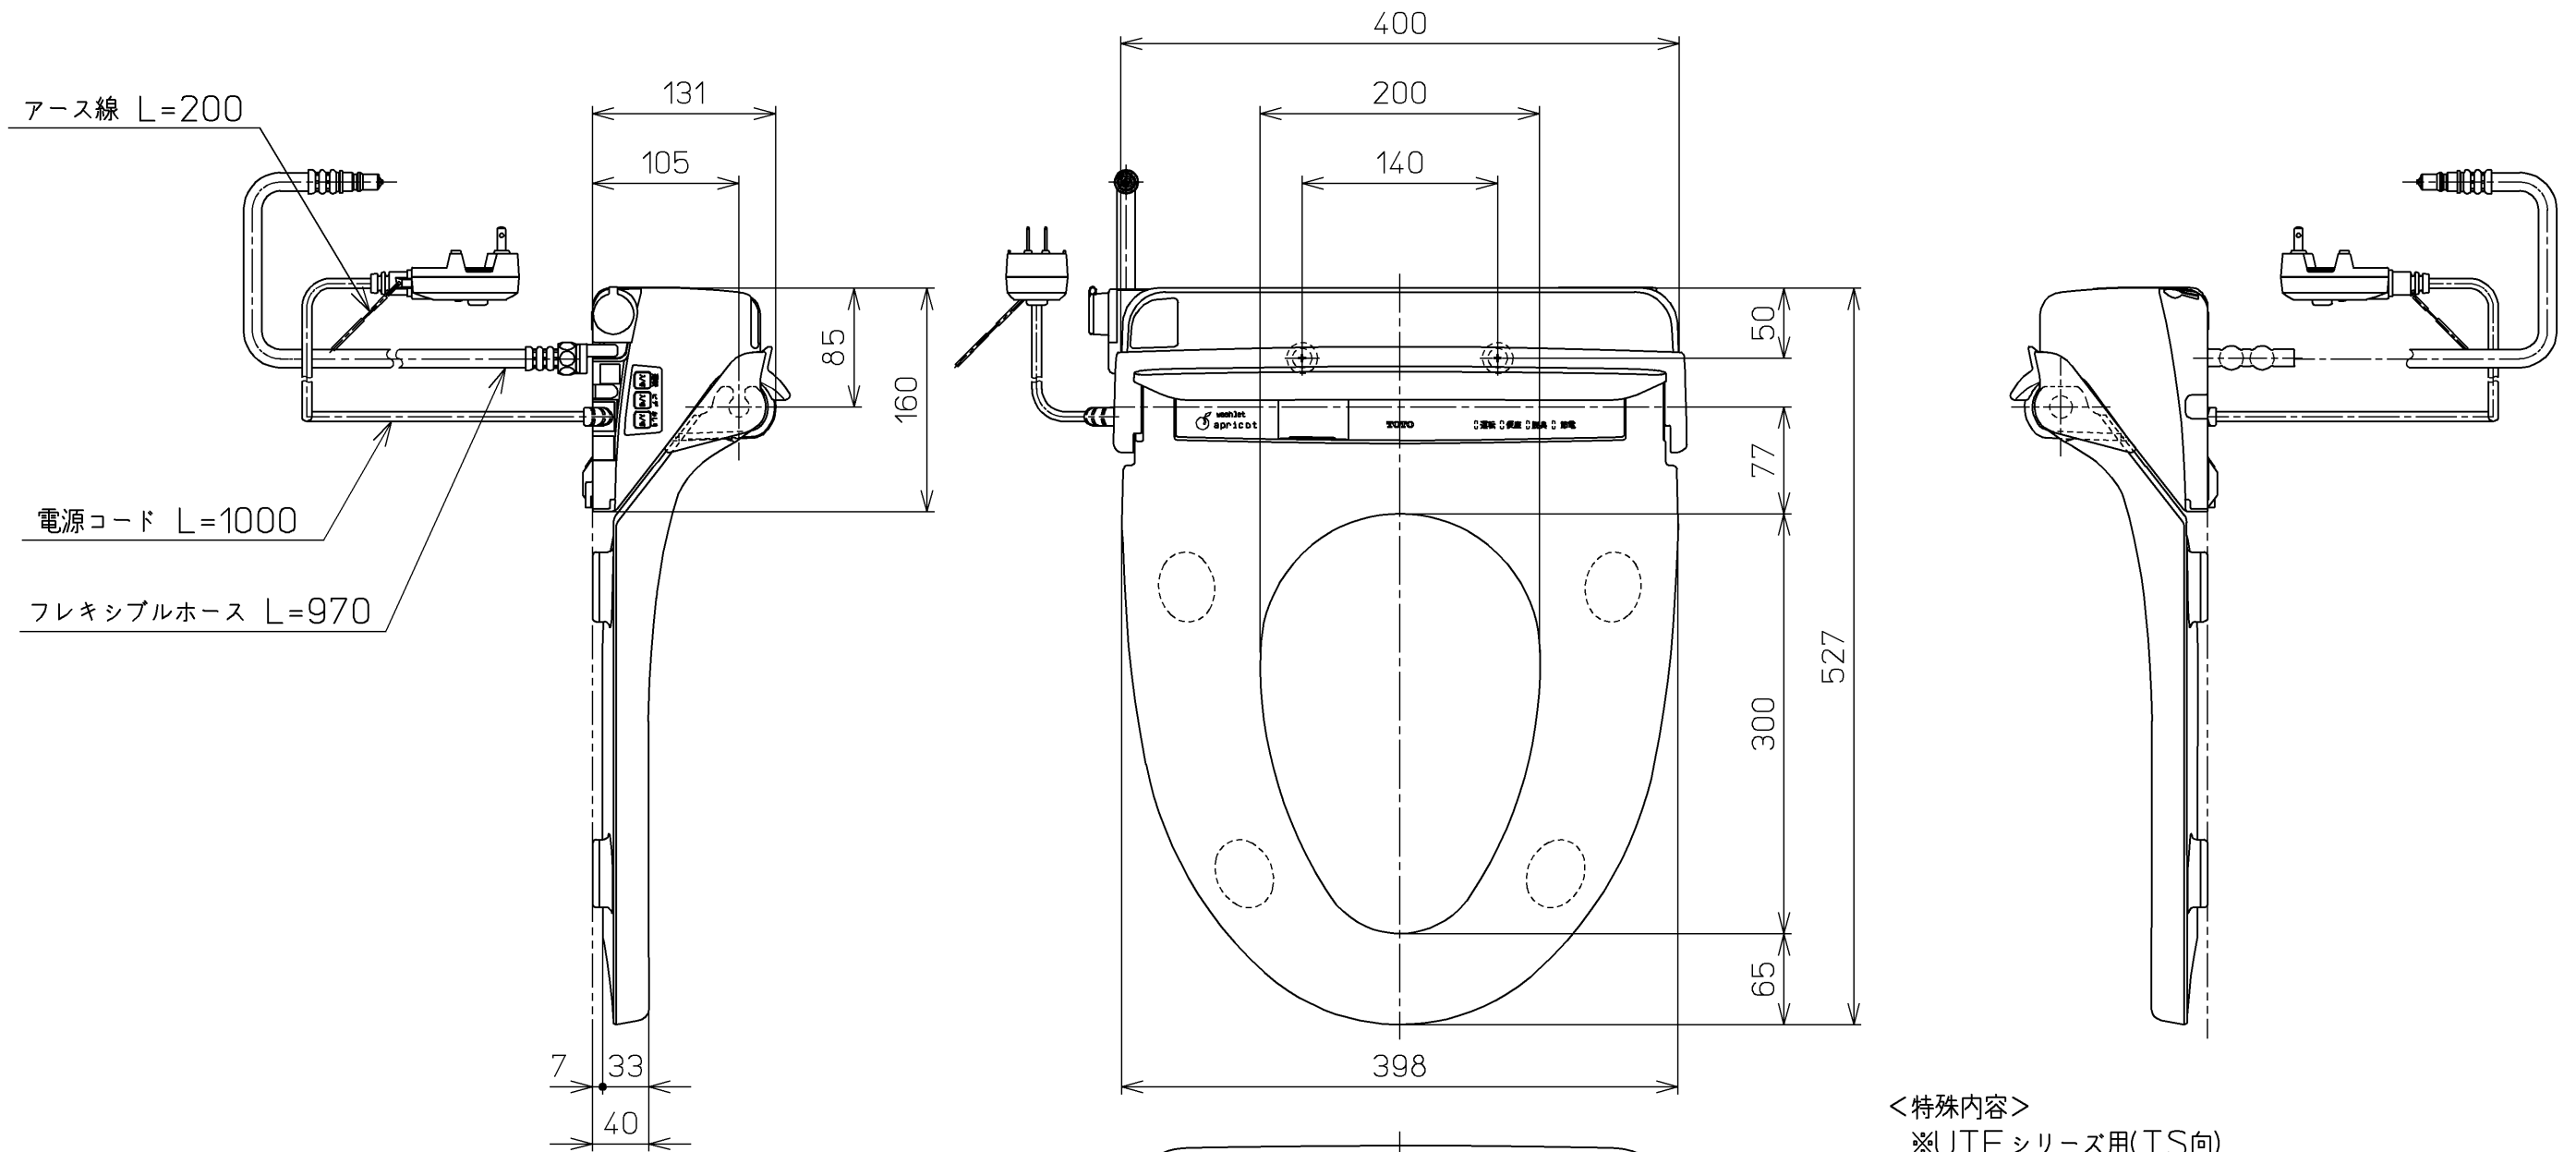

生産中止図面

2007/04

<特殊内容>

※UTEシリーズ用(TS向)

- 1.便ふたなし品
- 2.本体着脱部を金属製としたもの。
- 3.連立トイレ対応リモコン相互干渉防止タイプ2
- 4.リモコンを盗難防止とし、アンカープラグを削除したもの。
- 5.リモコンの操作部を和英併記としたもの。
- 6.分岐金具を削除したもの。

\*定格：AC100V-1277W 50/60Hz

<b>TOTO</b>		単位 mm	名称
製図 北田	検図 藤原 中山	日付 04-02-14	洗淨乾燥脱臭暖房便座
備考		尺度 1 : 5	品番 TCF4121V52R
			図番 TCF4121V52_A1000
		A3	ページNo. 1-1 (改)